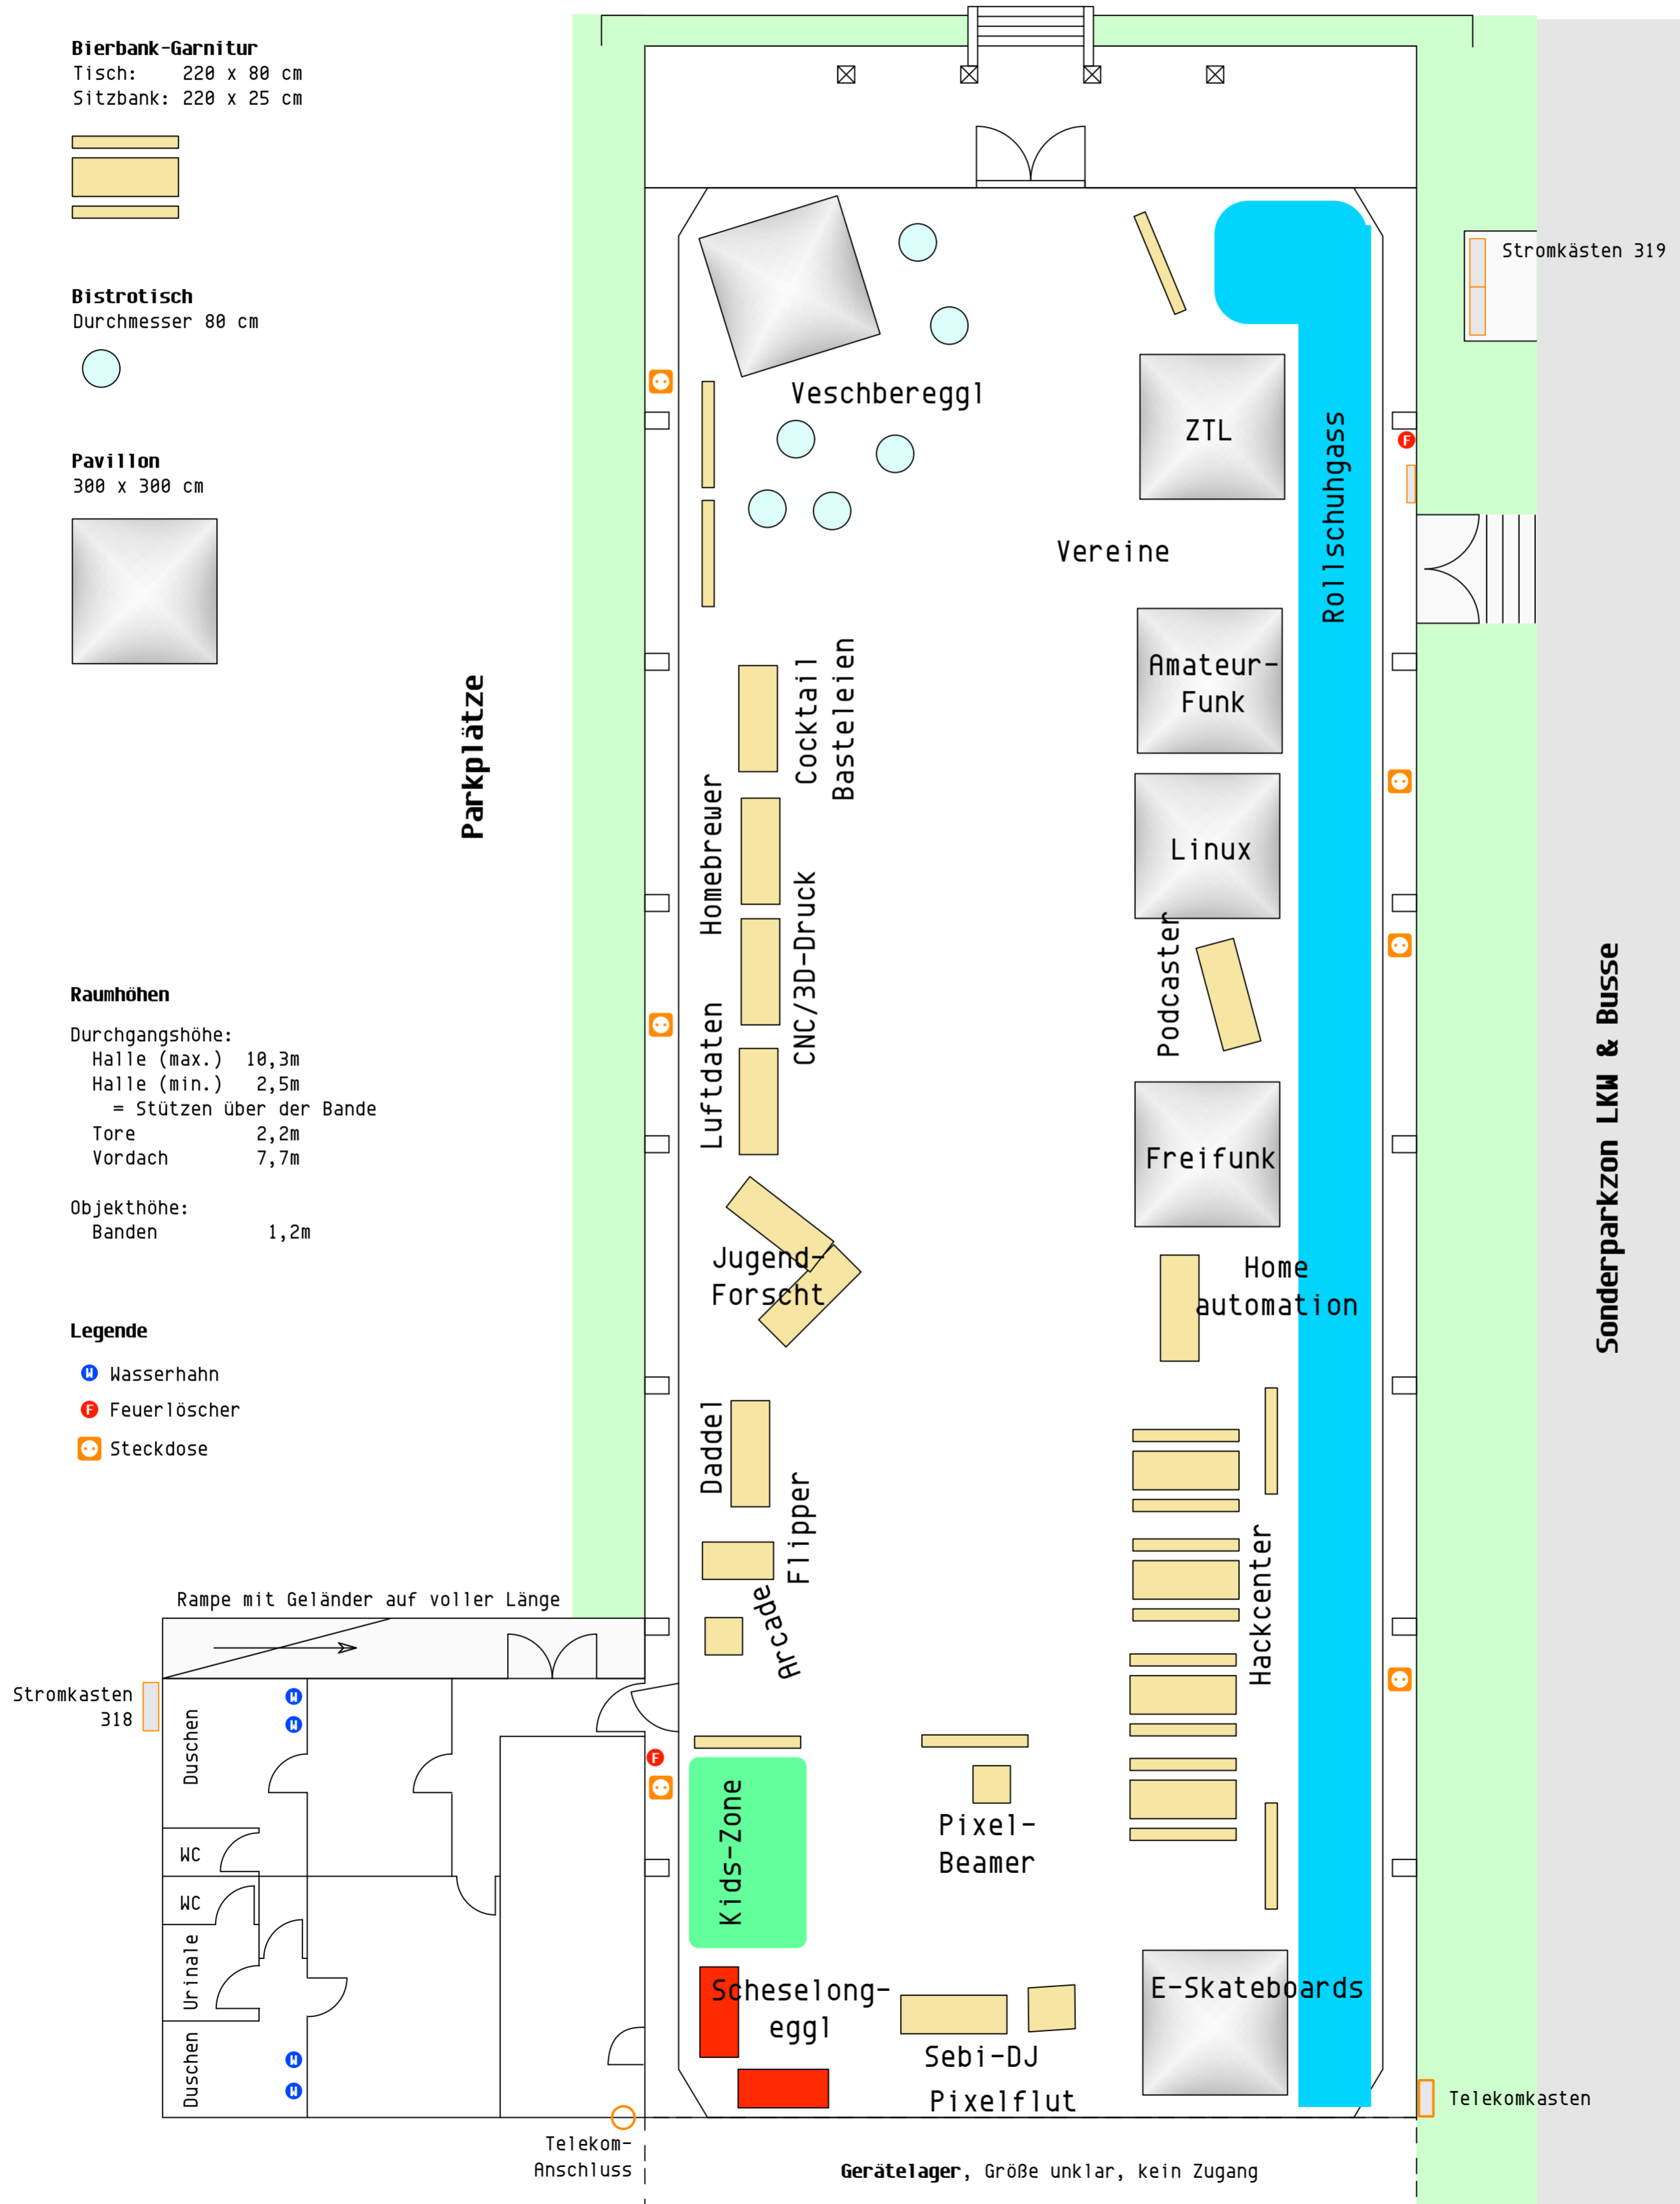

SueWeGa-Halle Landau

selbst vermessen im Juni 2018

CC-BY-SA 4.0 Lizenz, mail@ZTL.space

Maßstab 1:100

Bierbank-Garnitur

Tisch: 220 x 80 cm
Sitzbank: 220 x 25 cm

Bistrotisch

Durchmesser 80 cm

Pavillon

300 x 300 cm

Raumhöhen

Durchgangshöhe:

Halle (max.) 10,3m

Halle (min.) 2,5m

= Stützen über der Bande

Tore 2,2m

Vordach 7,7m

Objekthöhe:

Banden 1,2m

Legende

- Wasserhahn
- Feuerlöscher
- Steckdose

Sonderparkzon LKW & Busse